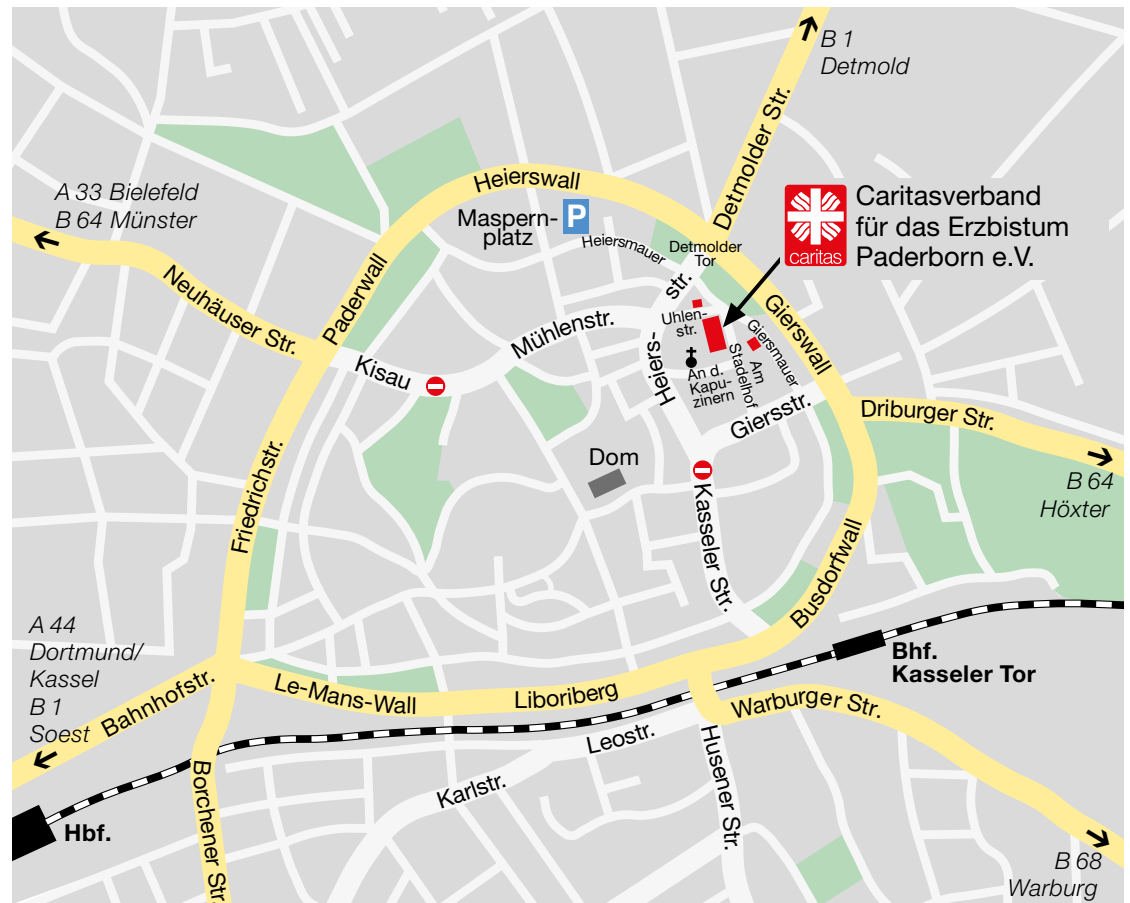

Ihr Weg zum Diözesan-Caritasverband in Paderborn

Hauptgebäude

Am Stadelhof 15

Nebengebäude

Kinder-, Jugend-, Behindertenhilfe

Giersmauer 19

Nebengebäude

Personal- und Organisationsentwicklung

Uhlenstraße 7

Parken

- im Bereich Am Stadelhof/ Giersmauer eingeschränkt möglich
- Parkplatz Paderhalle 2 (Ost) am Maspornplatz, Fußweg Heiersmauer/ Giersmauer ca. 3 Min.

Busse ab Paderborn Hbf

- Stadt-Busse (Padersprinter): 2, 3, 6, 28, 68
- Regional-Busse: R 50, R 51, 432, 470 jeweils bis zur Haltestelle Detmolder Tor